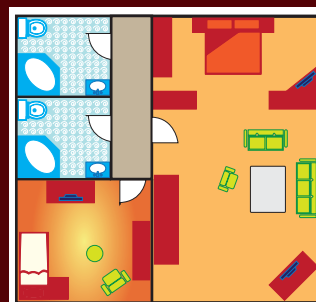

Bei Kurzbuchungen unter 4 Nächten berechnen wir einen Aufschlag von 5,- €. Doppelzimmer zur Alleinbelegung nur auf Anfrage.

Preise gelten pro Person und Tag.

JUNIOR-SUITE

ca. 50 m², exklusives Wohn-Schlafzimmer, Dusche, WC

SENIOR-SUITE

ca. 75 m², exklusives Wohnzimmer, Doppel- und Einzelzimmer, Dusche, WC

FAMILIENSUITE

ca. 75 m², exklusives Wohn-Schlafzimmer, Einzelzimmer, 2 Badezimmer

	4.1. - 29.1. 15.10 - 20.12.
Junior-Suite	58,- € HP
Senior-Suite	63,- € HP
Familien-suite	66,- € HP
Doppelzimmer	ab 53,- € HP
Einzelzimmer	60,- € HP
Appartement Jagdhof	58,- € HP