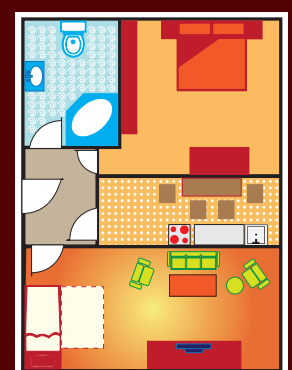

30.1. - 14.10.	21.12. - 3.1.
61,- € HP	71,- € HP
66,- € HP	76,- € HP
69,- € HP	79,- € HP
ab 56,- € HP	ab 66,- € HP
63,- € HP	71,- € HP
61,- € HP	71,- € HP

DOPPELZIMMER

im Haupthaus, ca. 20 m², Dusche, WC, Zimmer mit rustikaler Ausstattung

EINZELZIMMER

im Haupthaus, ca. 16 m², Dusche, WC, Zimmer mit rustikaler Ausstattung

JAGDHOF

Appartement, ca. 64 m², Wohn-Schlafrum mit Einzelausklappbett, Doppelzimmer, Dusche/WC, Küche

FERIENHOTEL
 „ZUM MÜHLENBERG“
 FAMILIE MÜLLER