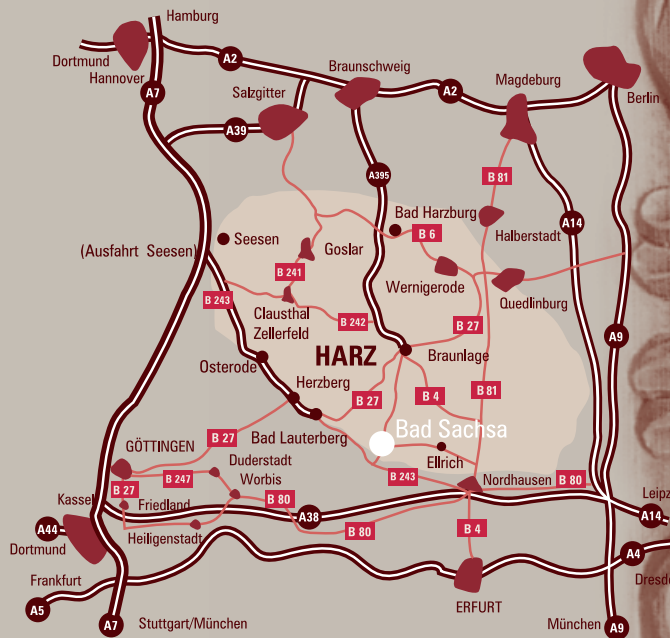

EINZELZIMMER

im Haupthaus, ca. 16 m², Dusche, WC, Zimmer mit rustikaler Ausstattung

JAGDHOF

Appartement, ca. 64 m², Wohn-Schlafrum mit Einzelausklappbett, Doppelzimmer, Dusche/WC, Küche

FERIENHOTEL
 „ZUM MÜHLENBERG“
 FAMILIE MÜLLER